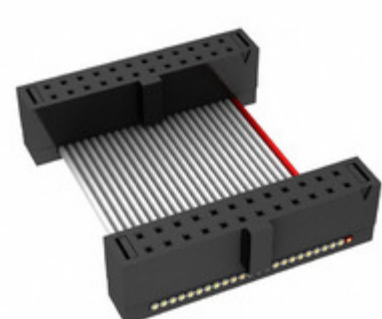

## FFSD-12-D-03.40-01-N

Obrázky jsou pouze orientační.  
Podrobné informace o produktu naleznete v části Technické údaje produktu.  
Koupit FFSD-12-D-03.40-01-N s důvěrou od Component-World.HK, 1 rok záruka

**Part Number:** [FFSD-12-D-03.40-01-N](#)

**Výrobce:** [Samtec, Inc.](#)

**Popis:** .050 X .050 C.L. FEMALE IDC ASSE

**Datový list:** [FFSD Series Datasheet](#)

[FFSD-xx-x-xx.xx-01-x-x-zzz Drawing](#)

**RoHS Status:** Bez olova / V souladu RoHS

### PARAMETR PRODUKTU

<b>Part Number</b>	FFSD-12-D-03.40-01-N	<b>Výrobce</b>	<a href="#">Samtec, Inc.</a>
<b>Popis</b>	.050 X .050 C.L. FEMALE IDC ASSE	<b>Stav volného vedení / RoHS</b>	Bez olova / V souladu RoHS
<b>Dostupné množství</b>	8842 pcs	<b>Datový list</b>	<a href="#">FFSD Series Datasheet</a> <a href="#">FFSD-xx-x-xx.xx-01-x-x-zzz Drawing</a>
<b>Kategorie</b>	<a href="#">Sestavy kabelů</a>	<b>Série</b>	*
<b>Výrobní standardní doba výroby</b>	3 Weeks	<b>Stav volného vedení / RoHS</b>	Lead free / RoHS Compliant
<b>Detailní popis</b>	Position Cable Assembly Rectangular		

Component-World.com je spolehlivý distributor elektronických součástek. Specializujeme se na všechny elektronické komponenty řady Samtec, Inc. Máme 8842 kusy Samtec, Inc. FFSD-12-D-03.40-01-N na skladě dostupných. Vyžádejte si citát z distributora součástí elektroniky na Component-World.com, náš prodejní tým vás bude kontaktovat do 24 hodin.